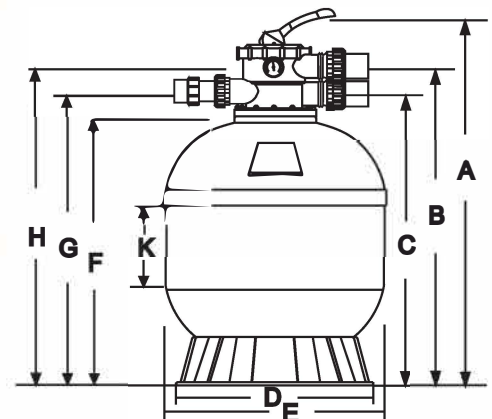

Technical Specification

Model	Code	Multiport Valve Union Size		Tank Ø	Filtration Area	Designed Velocity	Max Flow Rate		Media Depth Bed	Silica Sand (kg)
		2.5bar	Imperial	Metric	mm		m ²	m ³ /h	lpm	mm
V1.5 multiport valve with union size 1.5" / 50mm										
G16	70109			400	0.13		6	100	290	30
G18	70110			450	0.16		8	133	300	40
G21	70111		1.5"	50mm	0.23	48	12	200	340	85
G25	70112			650	0.33		16	267	400	155
G28	70113			700	0.38		19	317	460	210
V2.0 multiport valve with union size 2.0" / 63mm										
G28B	70732			700	0.38		20	333	460	210
G32	70115			800	0.50		25	417	520	250
G36	70116		2.0"	63mm	0.65	48	30	500	600	350
G40	70733			1000	0.79		33	550	665	600
G44	70734			1100	0.98		38	633	730	900
G48	70735			1200	1.13		42	700	800	1150

Dimensions

Model	A	B	C	D	E	F	G	H	I
	mm								
V1.5 multiport valve with union size 1.5" / 50mm									
G16	770	614	585	390	410	525	585	641	230
G18	810	674	614	390	454	558	614	674	280
G21	867	731	671	497	534	615	671	731	240
G25	967	831	771	497	635	715	771	831	280
G28	1027	891	831	497	700	775	831	891	290
V2.0 multiport valve with union size 2.0" / 63mm									
G28B	1027	891	846	497	700	780	846	926	290
G32	1180	1026	946	714	700	880	946	1026	320
G36	1285	1131	1051	720	920	950	1051	1131	360
G40	1406	1252	1172	720	1016	1106	1172	1252	360
G44	1480	1350	1270	800	1092	1210	1270	1340	360
G48	1500	1450	1370	913	1210	1310	1370	1400	420